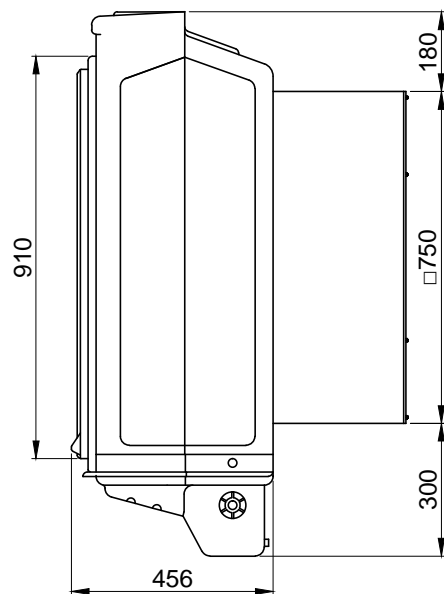

Frontal

Lateral

Superior

Traseira

Especificações técnicas Brizz 10000 ABS	
Vazão de ar: 10 000 m <sup>3</sup> /h	Área máxima climatizada: 80 a 150 m <sup>2</sup>
Potência: 0,35 kW	Consumo de água: 17 litros/h
Abertura na parede: 780x780 mm	Alcance da flecha: 10 a 15 metros
Peso: 40 kg	Aplicação: Ambientes comerciais