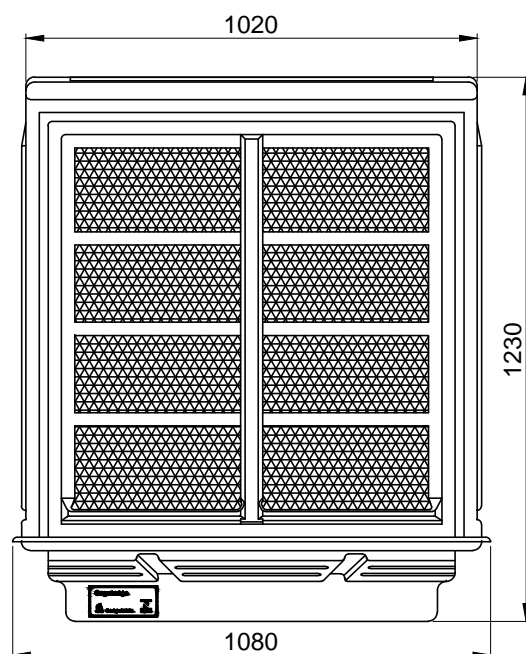

Frontal

Lateral

Superior

Traseira

Especificações técnicas Brizz 10000 ABS	
Vazão de ar: 10 000 m <sup>3</sup> /h	Área máxima climatizada: 80 a 150 m <sup>2</sup>
Potência: 0,35 kW	Consumo de água: 17 litros/h
Abertura na parede: 780x780 mm	Alcance da flecha: 10 a 15 metros
Peso: 40 kg	Aplicação: Ambientes comerciais