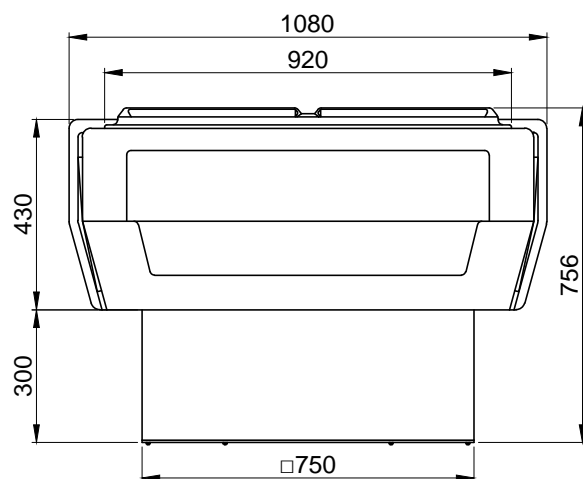

Frontal

Lateral

Superior

Traseira

Especificações técnicas Brizz 10000 ABS	
Vazão de ar: 10 000 m <sup>3</sup> /h	Área máxima climatizada: 80 a 150 m <sup>2</sup>
Potência: 0,35 kW	Consumo de água: 17 litros/h
Abertura na parede: 780x780 mm	Alcance da flecha: 10 a 15 metros
Peso: 40 kg	Aplicação: Ambientes comerciais