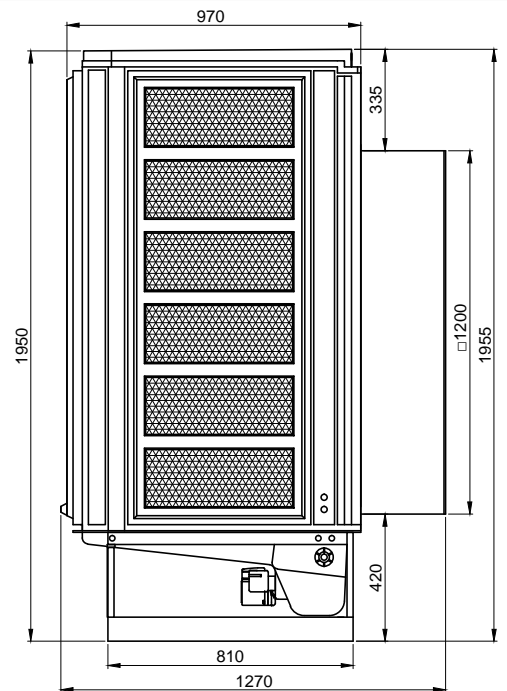

Frontal

Lateral

Superior

Traseira

Especificações técnicas Brizz 42 ABS

Vazão de ar: 42 000 m ³ /h	Área máxima climatizada: 200 a 600 m ²
Consumo elétrico: 1,20 kW/h	Consumo de água: 72 litros/h
Abertura na parede: 1220x1220 mm	Alcance da flecha: 18 a 20 metros
Peso: 128 kg	Aplicação: Ambientes comerciais e industriais