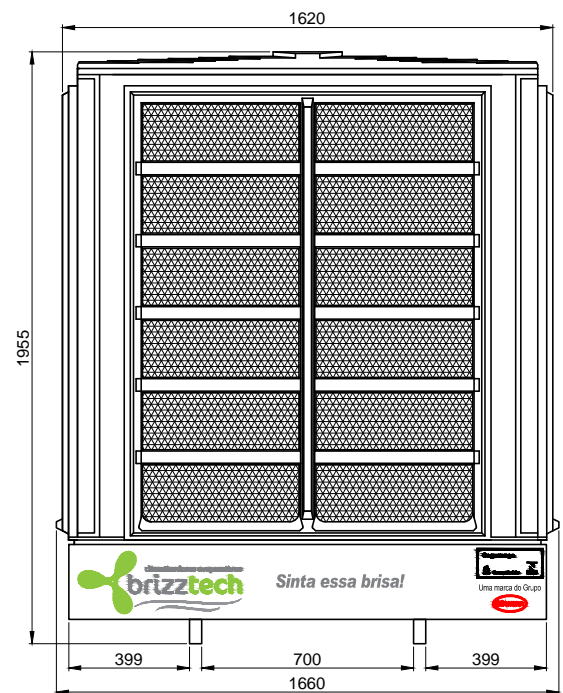

Frontal

Lateral

Superior

Traseira

Especificações técnicas Brizz 42 ABS

Vazão de ar: 42 000 m ³ /h	Área máxima climatizada: 200 a 600 m ²
Consumo elétrico: 1,20 kW/h	Consumo de água: 72 litros/h
Abertura na parede: 1220x1220 mm	Alcance da flecha: 18 a 20 metros
Peso: 128 kg	Aplicação: Ambientes comerciais e industriais