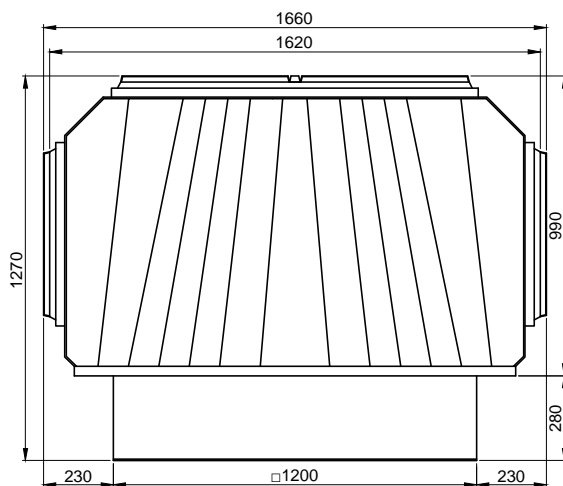

Frontal

Lateral

Superior

Traseira

Especificações técnicas Brizz 42 ABS

Vazão de ar: 42 000 m ³ /h	Área máxima climatizada: 200 a 600 m ²
Consumo elétrico: 1,20 kW/h	Consumo de água: 72 litros/h
Abertura na parede: 1220x1220 mm	Alcance da flecha: 18 a 20 metros
Peso: 128 kg	Aplicação: Ambientes comerciais e industriais